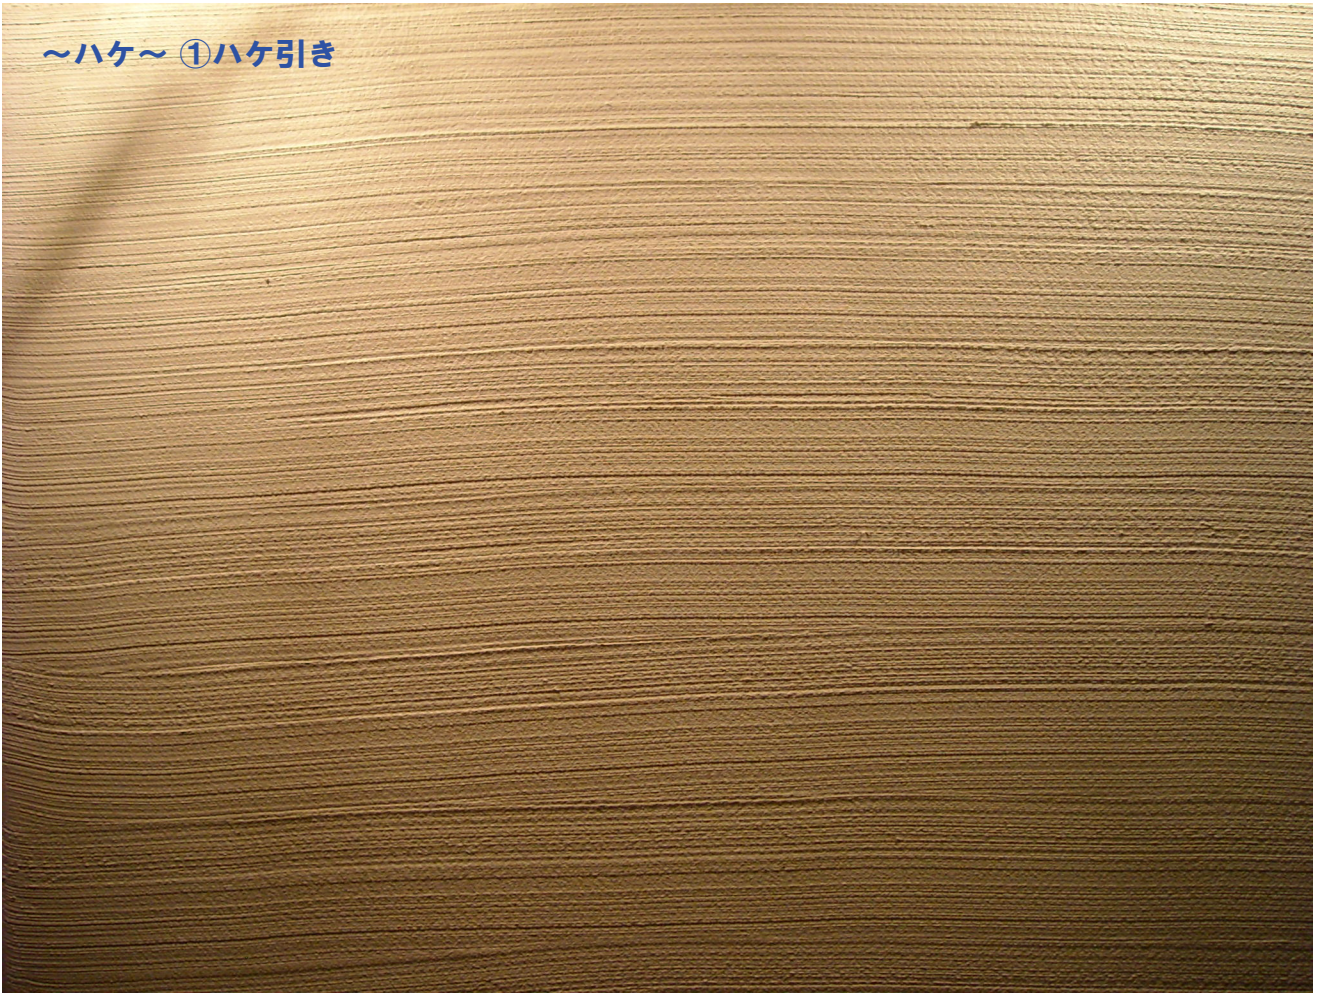

～ハケ～ ①ハケ引き

～ハケ～ ②ハケ引きヘッドカット