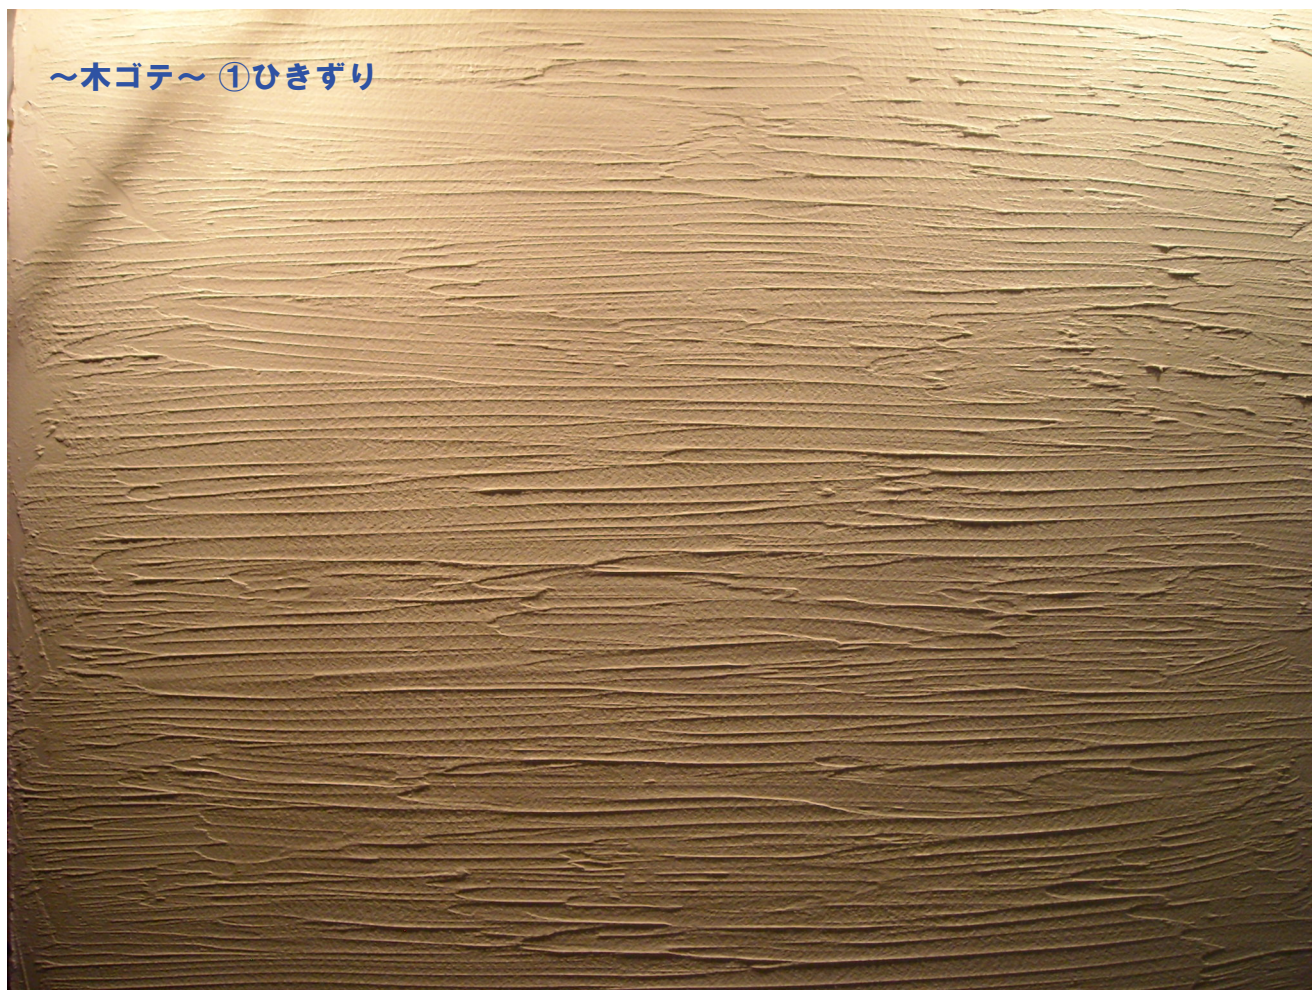

～木ゴテ～ ①ひきずり