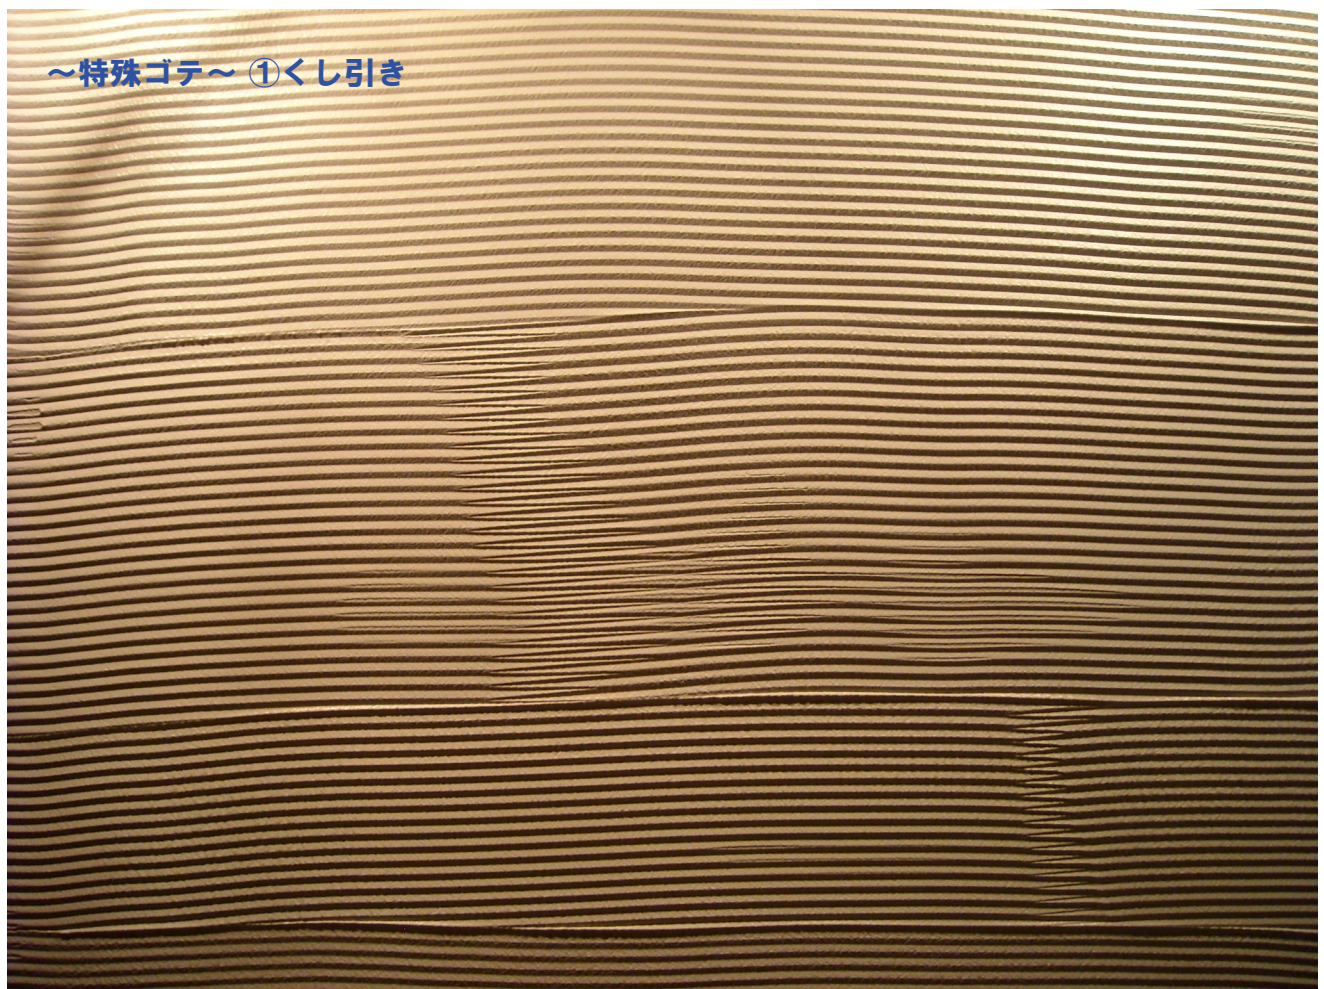

～特殊ゴテ～ ①くし引き